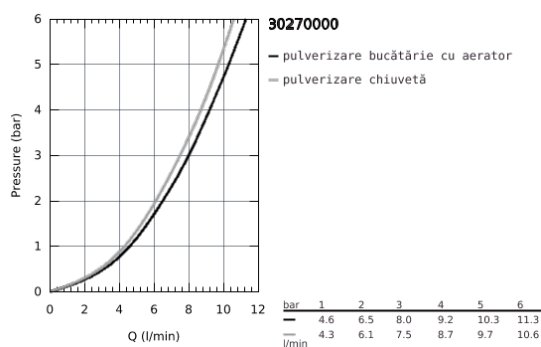

## 30 270 000 ESSENCE BATERIE SPĂLĂTOR CU MONOCOMANDĂ 1/2"

### DESCRIEREA PRODUSULUI

- pipă înaltă
- instalare pe o singură gaură
- suprafață cromată GROHE StarLight
- cartuș ceramic de 28 mm cu GROHE SilkMove
- limitator de debit
- duș dublu extractibil - comută înainte și înapoi între pulverizare normală și duș
- divertor: pulverizare laminară/jet duș SpeedClean
- revenirea automată la pulverizarea laminară
- pulverizator metalic
- pipă tubulară pivotantă
- unghi de pivotare de 360°
- valvă sens-unic integrată
- protecție împotriva refluxului
- racorduri flexibile de conectare la apă
- sistem rapid de instalare
- limitator de temperatură integrat
- presiunea minimă recomandată 1.0 bar