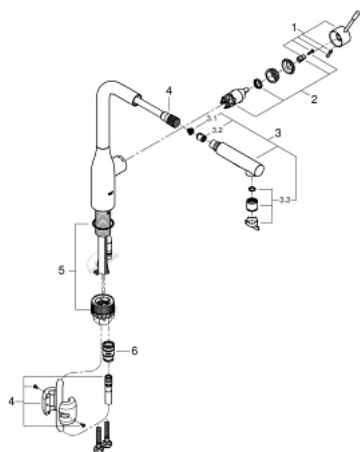

## 30 270 000 ESSENCE BATERIE SPĂLĂTOR CU MONOCOMANDĂ 1/2"

### DESCRIEREA PRODUSULUI

- pipă înaltă
- instalare pe o singură gaură
- suprafață cromată GROHE StarLight
- cartuș ceramic de 28 mm cu GROHE SilkMove
- limitator de debit
- duș dublu extractibil - comută înainte și înapoi între pulverizare normală și duș
- divertor: pulverizare laminară/jet duș SpeedClean
- revenirea automată la pulverizarea laminară
- pulverizator metalic
- pipă tubulară pivotantă
- unghi de pivotare de 360°
- valvă sens-unic integrată
- protecție împotriva refluxului
- racorduri flexibile de conectare la apă
- sistem rapid de instalare
- limitator de temperatură integrat
- presiunea minimă recomandată 1.0 bar

### PIESE DE SCHIMB

- 1: Braț (Order-nr. 46927000)
- 2: Cartuș (Order-nr. 46580000)
- 3: pară de duș (Order-nr. 46926000)
- 3.1: Filtru impuritati (Order-nr. 0676800M)
- 3.2: Ventil de reținere (Order-nr. 08565000)
- 3.3: Dispozitiv de îndreptare debit (Order-nr. 48275000)
- 4: Furtun de duș (Order-nr. 48293000)
- 5: Set montare (Order-nr. 48477000)
- 6: Piesă de legătură (Order-nr. 46338000)