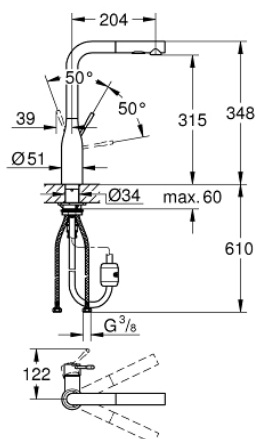

## 30 270 000 ESSENCE BATERIE SPĂLĂTOR CU MONOCOMANDĂ 1/2"

### DESCRIEREA PRODUSULUI

- pipă înaltă
- instalare pe o singură gaură
- suprafață cromată GROHE StarLight
- cartuș ceramic de 28 mm cu GROHE SilkMove
- limitator de debit
- duș dublu extractibil - comută înainte și înapoi între pulverizare normală și duș
- divertor: pulverizare laminară/jet duș SpeedClean
- revenirea automată la pulverizarea laminară
- pulverizator metalic
- pipă tubulară pivotantă
- unghi de pivotare de 360°
- valvă sens-unic integrată
- protecție împotriva refluxului
- racorduri flexibile de conectare la apă
- sistem rapid de instalare
- limitator de temperatură integrat
- presiunea minimă recomandată 1.0 bar

### PIESE DE SCHIMB

- 1: Braț (Order-nr. 46927000)
- 2: Cartuș (Order-nr. 46580000)
- 3: pară de duș (Order-nr. 46926000)
- 3.1: Filtru impuritati (Order-nr. 0676800M)
- 3.2: Ventil de reținere (Order-nr. 08565000)
- 3.3: Dispozitiv de îndreptare debit (Order-nr. 48275000)
- 4: Furtun de duș (Order-nr. 48293000)
- 5: Set montare (Order-nr. 48477000)
- 6: Piesă de legătură (Order-nr. 46338000)